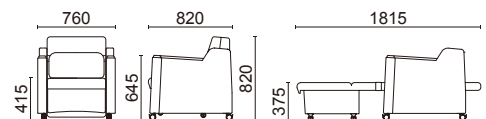

張材：本体／B40-01 →P.215、肘／C41-02 →P.226、クッション／C42-01 →P.226

チェア

L1009-41BC(キャスタータイプ)

L1010-41BC(木脚タイプ)

脚バリエーション

肘部：ブナ ブラウンチェリー色塗装

張材別価格(税抜)

A ¥304,000

B ¥330,000

C ¥354,000

キャスター L1009

φ60エラストマー製・全輪ロック付

木脚 L1010

ブナ ブラウンチェリー色塗装

重量：46.6kg ベッドサイズ：W570・D1815