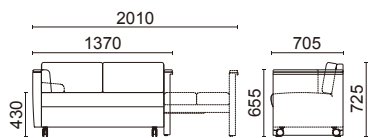

特別室

張材：本体／B68-02 →P.216、クッション／B35-01 →P.218 テーブル：LTW-890NN ¥98,000(税抜) →P.205

Grace Sleeper Sofa グレース・スリーパーソファ

(特許第 6684010号)

NEW

操作動画

張材：本体／B68-02 →P.216、枕・クッション／B35-01 →P.218
※画像は右肘付

ソファ

L1150-22□

肘部：ブナ ナチュラル色塗装
脚部：φ75エラストマー製キャスター(前輪のみロック付)

※ハイフン以下「22」は右肘付、「32」は左肘付です。

張材別価格(税抜)
A ¥264,000
B ¥288,000
C ¥310,000

重量：46.0kg ベッドサイズ：W595・D1840

肘部カラー

ナチュラル色 ウォルナット色
※品番の□に肘部カラーをご指定ください。

用途に合わせて2段階の伸長が可能

1370mm(通常)
1690mm(1段階)
2010mm(2段階)

普段使いの2人掛け・3人掛けソファから、付き添いの方の為のベッドまで、用途に応じて使い分けできます。

ディテール・機能

肘内クッションはベッド時に枕として使えます。マチ付きで、柔らかすぎない仕様です。

木製の肘板で温もりある優しいデザイン。ベッド時は可動肘を上にあげ、ロック解除後に引き出します。

優れた通気性と体圧分散を備えた三次元網状繊維構造体「プレスエアー®」を座面クッションに採用しています。