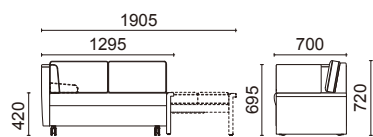

## ソファ

L1128-22□ (キャスタータイプ)

L1138-22□ (木脚タイプ)

L1148-22□ (フラット脚タイプ)

※ハイファン以下「22」は右肘付、「32」は左肘付です。

## 張材別価格(税抜)

A ¥228,000

B ¥250,000

C ¥270,000

重量：44.0kg ベッドサイズ：W595・D1825