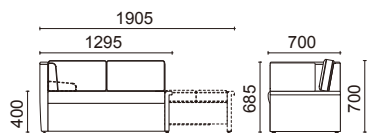

## 用途に合わせて2段階の伸長が可能

1295mm(通常)  
1600mm(1段階)  
1905mm(2段階)

普段使いの2人掛け・3人掛けソファから、付き添いの方の為のベッドまで、用途に応じて使い分けできます。

## ソファ

L1118-22□

肘部：ブナウレタン塗装  
脚部：樹脂製アジャスター  
蓋・引き出し外側：メラミン化粧板  
引き出し内側：ポリ合板(ホワイト色)

※ハイフン以下「22」は右肘付、「32」は左肘付です。

張材別価格(税抜)  
A ¥276,000  
B ¥300,000  
C ¥316,000

重量：54.8kg ベッドサイズ：W595・D1825

## ディテール・機能

収納ボックスの蓋はテーブルとしてもご使用頂けます。  
天板トップ：メラミン化粧板

収納ボックスには緊急備品などが収納可能です。  
(容量約50L)  
収納スペース寸法：550×485×175

脚端は樹脂製アジャスターで、床のレベルに合わせて調整可能です。