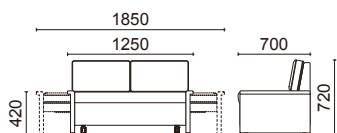

1250mm (通常)

1550mm (片側開き)

1850mm (両側開き)

普段使いの2人掛け・3人掛けソファから、付き添いのためのベッドまで、用途に応じて使い分けできます。

ソファ

L1140-12CA

脚部：φ75エラストマー製キャスター（前輪のみロック付）

張材別価格（税抜）

A ¥230,000

B ¥250,000

C ¥270,000

重量：44.0kg ベッドサイズ：W595・D1850

両袖開きタイプですので、お部屋の向きを問わずにお使い頂けます。

※価格は税抜価格を表記しています。消費税を別途承ります。※価格に送料は含まれておりません。