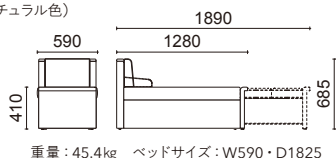

木脚 L1120

ブナウレタン塗装

肘部・脚部カラー

ナチュラル色 ウォルナット色
※品番の□に肘部・脚部
カラーをご指定ください。

Sleeper Bench

スリーパーベンチ・収納付
(意匠登録No.1586499)

張材：本体・枕／B68-02 →P.216、クッション／B68-12 →P.216

張材：本体・枕／B68-02 →P.216、クッション／B68-12 →P.216 椅子：W224-11NB →P.171
テーブル：TTM-220NB ¥85,000(税抜) →P.205

ベンチ

L1122-22□

肘部：ブナウレタン塗装

脚端：樹脂製アジャスター

蓋・引き出し外側：メラミン化粧板(ナチュラル色)

引き出し内側：ポリ合板(ホワイト色)

張材別価格(税抜)

A ¥228,000

B ¥244,000

C ¥258,000

ディテール・機能

クッションを使用しない時は、
2個重ねて収納できます。
収納スペース寸法：600×450×210

肘部・引き出し部カラー

ナチュラル色 ウォルナット色
※品番の□に肘部・引き出し
部カラーをご指定ください。