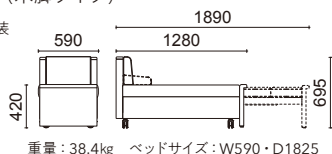

Sleeper Bench

スリーパーベンチ
(特許第 6684010号)

操作動画

張材：本体・枕／B68-02 →P.216、クッション／B68-12 →P.216

張材：本体・枕／B68-02 →P.216、クッション／B68-12 →P.216 椅子：W226-11NB →P.171

ベンチ

L1124-22□ (キャスタータイプ)

L1120-22□ (木脚タイプ)

肘部：ブナウレタン塗装

張材別価格(税抜)

A ¥188,000

B ¥204,000

C ¥220,000

脚バリエーション

キャスター L1124

φ75エラストマー製・
全輪ロック付

B ¥244,000

C ¥258,000

ディテール・機能

クッションを使用しない時は、
2個重ねて収納できます。
収納スペース寸法：600×450×210

肘部・引き出し部カラー

ナチュラル色 ウォルナット色
※品番の□に肘部・引き出し
部カラーをご指定ください。