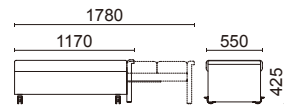

### L1170-52CA

脚部：φ75エラストマー製キャスター  
(全輪ロック付)

張材別価格(税抜)

A ¥156,000

B ¥170,000

C ¥183,000

重量：29.3kg ベッドサイズ：W550・D1780

用途に合わせて2段階の伸長が可能

1170mm(通常)

1475mm(1段階)

1780mm(2段階)

普段使いの2人掛け・3人掛けベンチから、付き添いの方の為のベッドまで、用途に応じて使い分けできます。反対側も対称形状ですので左右逆にもご使用頂けます。

### L1175-52□

脚端：樹脂製アジャスター  
蓋・引き出し外側：メラミン化粧板  
引き出し内側：ポリ合板(ホワイト色)

張材別価格(税抜)

A ¥190,000

B ¥204,000

C ¥217,000

重量：32.2kg ベッドサイズ：W550・D1780

ディテール・機能