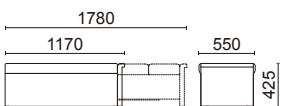

### L1175-52□

脚端：樹脂製アジャスター  
蓋・引き出し外側：メラミン化粧板  
引き出し内側：ポリ合板(ホワイト色)

張材別価格(税抜)

A ¥190,000

B ¥204,000

C ¥217,000

重量：32.2kg ベッドサイズ：W550・D1780

ディテール・機能

クッションを使用しない時は、2個重ねて収納できます。収納スペース寸法：555×405×220

引き出し部カラー

N5

K7

ナチュラル色 ウォルナット色  
※品番の□に引き出し部カラーをご指定ください。