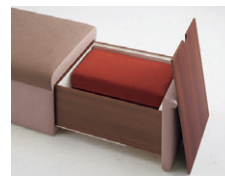

### L1175-52□

脚端：樹脂製アジャスター  
蓋・引き出し外側：メラミン化粧板  
引き出し内側：ポリ合板(ホワイト色)

張材別価格(税抜)

A ¥190,000

B ¥204,000

C ¥217,000

重量：32.2kg ベッドサイズ：W550・D1780

ディテール・機能

クッションを使用しない時は、2個重ねて収納できます。収納スペース寸法：555×405×220

引き出し部カラー

N5

K7

ナチュラル色 ウォルナット色  
※品番の□に引き出し部カラーをご指定ください。