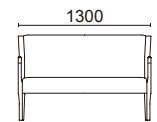

張材：D08-01 →P.226

2人掛け W7750-42K7

脚部：ブナ
ウォルナット色塗装

張材別価格(税抜)

A ¥194,000

B ¥210,000

C ¥226,000

重量：27.1kg