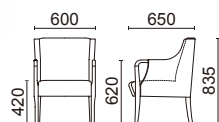

張材：D08-01 →P.226

1人掛け W7750-41K7

脚部：ブナ
ウォルナット色塗装

張材別価格(税抜)

A ¥134,000

B ¥148,000

C ¥160,000

重量：13.5kg

張材：D08-01 →P.226

2人掛け W7750-42K7

脚部：ブナ
ウォルナット色塗装

張材別価格(税抜)

A ¥194,000

B ¥210,000

C ¥226,000

重量：27.1kg