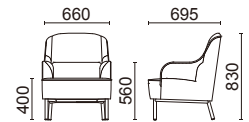

張材：B30-05 →P.215

張材：B30-12 →P.215

張材：B30-09 →P.215

張材：B30-01 →P.215

Fuwah Chair フワチェア

ふんわりとしたデザインが
緊張感を和らげます

内側に向けて丸みを持たせたアームレストが
優しい印象を与え、ロビーでの緊張感を緩和させます。

張材：B62-03 →P.216

1人掛け
S1200-41BS

脚部：スチールパイプ
ブリリアントシルバー色粉体塗
脚端：樹脂キャップ

張材別価格(税抜)
A ¥128,000
B ¥140,000
C ¥150,000

重量：16.8kg

Oasis オアシス

視線を気にせず
授乳ができる椅子

授乳用の椅子は、腰掛けた時に周りからの視界
を避けることができるように配慮しました。両
側にある大きめの肘掛けに肘を乗せれば楽に、
赤ちゃんの頭を支えることができます。

張材：背(上)・パネル/B68-12、
背(下)・座・内肘/B68-13 →P.216

1人掛け
L2134-41NN

脚部：ブナ ナチュラル色 ウレタン塗装
脚端：アジャスター

張材別価格(税抜)
A ¥201,000
B ¥230,000
C ¥256,000

重量：40.0kg