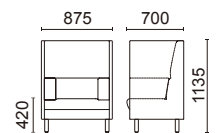

1人掛け
S1200-41BS

脚部：スチールパイプ
ブリリアントシルバー色粉体塗
脚端：樹脂キャップ

張材別価格(税抜)
A ¥128,000
B ¥140,000
C ¥150,000

重量：16.8kg

Oasis オアシス

視線を気にせず
授乳ができる椅子

授乳用の椅子は、腰掛けた時に周りからの視界
を避けることができるように配慮しました。両
側にある大きめの肘掛けに肘を乗せれば楽に、
赤ちゃんの頭を支えることができます。

張材：背(上)・パネル/B68-12、
背(下)・座・内肘/B68-13 →P.216

1人掛け
L2134-41NN

脚部：ブナ ナチュラル色 ウレタン塗装
脚端：アジャスター

張材別価格(税抜)
A ¥201,000
B ¥230,000
C ¥256,000

重量：40.0kg