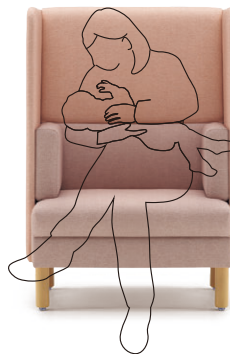

張材：B30-05 →P.215

張材：B30-12 →P.215

張材：B30-09 →P.215

張材：B30-01 →P.215

Fuwah Chair フワチェア

ふんわりとしたデザインが
緊張感を和らげます

内側に向けて丸みを持たせたアームレストが
優しい印象を与え、ロビーでの緊張感を緩和させます。

張材：B62-03 →P.216

1人掛け
S1200-41BS

脚部：スチールパイプ
ブリリアントシルバー色粉体塗
脚端：樹脂キャップ

張材別価格(税抜)
A ¥128,000
B ¥140,000
C ¥150,000

重量：16.8kg

Oasis オアシス

視線を気にせず
授乳ができる椅子

授乳用の椅子は、腰掛けた時に周りからの視界
を避けることができるように配慮しました。両
側にある大きめの肘掛けに肘を乗せれば楽に、
赤ちゃんの頭を支えることができます。