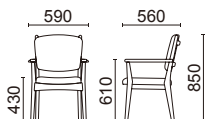

## 北欧の森にいるようなデザイン

ABチェアの新タイプとして誕生した「ABチェア UT」。  
お洒落でぬくもりを感じる北欧ライクチェア。  
コントラクト家具の域を超えたクオリティです。

張材：C38-02 →P.225

アームチェア  
W1120-41NN

フレーム：ブナ  
ナチュラル色塗装

張材別価格(税抜)

A ¥72,000

B ¥76,000

C ¥80,000

重量：9.1kg(1箱2脚入り)

張材：C38-02 →P.225