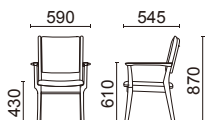

重量：8.8kg(1箱2脚入り)