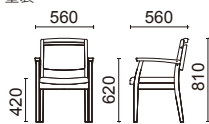

背もたれ最上部には持ち運びしやすいように手掛け機能付きで、すっきりとしたレール状のデザインが特徴です。

木部カラー

ナチュラル色 ブラウンチェリー色
※品番の□に木部カラーをご指定ください。

フェルトキャップ

WP11-4P
サイズ：W18φ・T10
¥1,200(税抜)
※1セット4個入り

ステッキホルダー

SH-10
サイズ：W33・D30・H34
¥1,100(税抜)

アームチェア
W1922-41□

フレーム：ブナウレタン塗装

張材別価格(税抜)
A ¥48,600
B ¥51,400
C ¥54,000

8.2kg(1箱2脚入り)

木部カラー：NN(ナチュラル色)
張材：B68-07 → P.216

ホールドタイプ

アームチェア
W1924-41□

フレーム：ブナウレタン塗装

張材別価格(税抜)
A ¥54,800
B ¥58,400
C ¥61,800