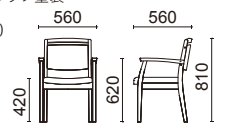

フレーム：ブナウレタン塗装

張材別価格(税抜)
A ¥48,600
B ¥51,400
C ¥54,000

8.2kg(1箱2脚入り)

木部カラー：NN(ナチュラル色)
張材：B68-07 → P.216

ホールドタイプ

アームチェア
W1924-41□

フレーム：ブナウレタン塗装

張材別価格(税抜)
A ¥54,800
B ¥58,400
C ¥61,800

8.4kg(1箱2脚入り)

木部カラー：NN(ナチュラル色)
張材：B68-07 → P.216