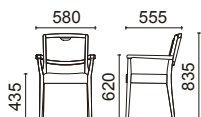

B ¥54,000

C ¥56,600

7.2kg(1箱2脚入り)

木部カラー

ナチュラル色 ブラウンチェリー色
※品番の□に木部カラーをご指定ください。

フェルトキャップ

WP11-4P
サイズ：W18φ・T10
¥1,200(税抜)
※1セット4個入り

ステッキホルダー

SH-10
サイズ：W33・D30・H34
¥1,100(税抜)