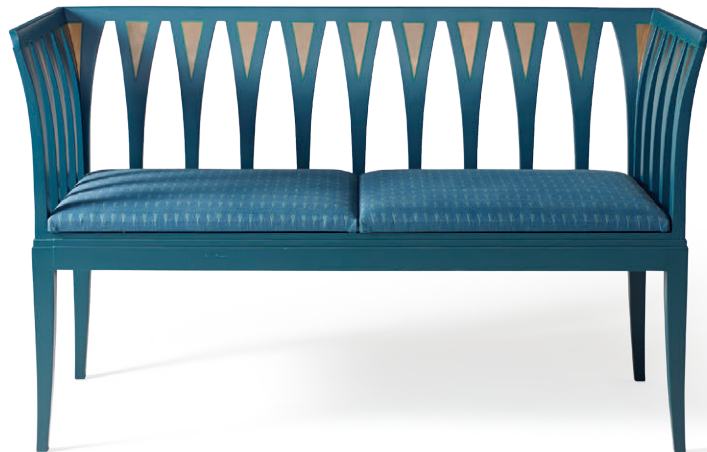

Elie Saarinen Arm Chair

アームチェア

サーリネンの建築学的・装飾的美学の結晶。
クラムブルックの家の居間に揃えられた家具の
代表的デザインのひとつです。

アームチェア
ES-8056BR

張材：サーリネンファブリック
フレーム：ウォルナット・マホガニー・メープル突板
サイズ：W630・D550・H760・SH440
重量：15.2kg

¥770,000(税抜)

デザイン：Elie Saarinen
エリエル・サーリネン
1929-30
フィンランド製

Elie Saarinen Blue Chair

ブルーチェア(2シーター)

クラムブルックの家、サーリネンの妻の
スタジオを飾ったブルーチェア。
他の家具やデザインと同様に、
アール・デコの香りいっぱいの家具たちです。

ブルーチェア
ES-8024BL

張材：布(ブルー)
素材：ソリッド・バーチ
サイズ：W1240・D550・H760・SH440
重量：16.4kg

¥660,000(税抜)

デザイン：Elie Saarinen
エリエル・サーリネン
1929-30
フィンランド製

Elie Saarinen Rose

ローズ 1904

ラグ
ESR-110RS

素材：ウール100%
サイズ：W1200・D1800

¥670,000(税抜)