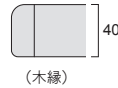

# Table Collection テーブルコレクション

TTR-924NB

カラー  
**TTR-924** □ W1800・D900・H720 (37.6kg) ¥184,000

※品番の□にカラーをご指定ください。

**スペック**

天板：メラミン化粧板  
 脚部：ブナ ウレタン塗装

**面縁**

**カラー**