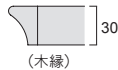

Table Collection テーブルコレクション

カラー
TTR-924 □ W1800・D900・H720 (37.6kg) ¥184,000

※品番の□にカラーをご指定ください。

スペック

天板：メラミン化粧板
脚部：ブナ ウレタン塗装

面縁

カラー

AWK-243K1 W1600・D900・H720 (17.0kg) ¥200,000

スペック

天板：突板
脚部：ブナ ウレタン塗装

面縁

カラー

■ カフェ・ワークテーブル

天板カラー
YRBS-601 □ φ600・H700(ベースφ400) (10.6kg) ¥59,000
YRBM-602 □ φ750・H700(ベースφ450) (17.0kg) ¥77,000
YRBL-603 □ φ900・H700(ベースφ550) (21.9kg) ¥86,000

※品番の□に天板カラーをご指定ください。

スペック

天板：メラミン化粧板
脚部：スチール ブラック色粉体塗装
脚端：アジャスター

面縁

脚カラー

天板カラー

天板カラー
YMBS-611 □ W600・D600・H700(ベース370角) (15.1kg) ¥57,000
YMBM-612 □ W750・D750・H700(ベース460角) (15.8kg) ¥76,000
YMBL-613 □ W900・D900・H700(ベース520角) (24.9kg) ¥84,000

※品番の□に天板カラーをご指定ください。

スペック

天板：メラミン化粧板
脚部：スチール ブラック色粉体塗装
脚端：アジャスター

面縁

脚カラー

天板カラー

天板カラー
YXBS-602 □ φ750・H700(ベース430×430) (13.6kg) ¥84,000
YXBL-603 □ φ900・H700(ベース570×570) (17.6kg) ¥90,000
YXBS-611 □ W600・D600・H700(ベース430×430) (9.4kg) ¥64,000
YXBM-612 □ W750・D750・H700(ベース500×500) (12.7kg) ¥77,000
YXBL-613 □ W900・D900・H700(ベース570×570) (16.2kg) ¥80,000

※品番の□に天板カラーをご指定ください。

スペック

天板：メラミン化粧板
脚部：スチール ブラック色粉体塗装
脚端：アジャスター

面縁

脚カラー

天板カラー