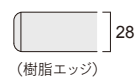

LTW-490N5

カラー  
**LTW-489**  W500・D300・H500 (5.2kg) ¥64,000  
**LTW-490**  W500・D300・H550 (5.4kg) ¥64,000

※品番の□にカラーをご指定ください。

スペック

天板：突板  
脚部：突板

面縁

カラー

LTW-471NB

カラー  
**LTW-471**  W380・D270・H465 (5.9kg) ¥70,000

※品番の□にカラーをご指定ください。

スペック

天板：メラミン化粧板  
脚部：メラミン化粧板

面縁

カラー

YCBS-060NN

脚カラー 天板カラー  
**YC** -**060**  φ450・H500(ベースφ440) (11.6kg) ¥65,000