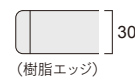

LTW-490N5

カラー  
**LTW-489**  W500・D300・H500 (5.2kg) ¥64,000  
**LTW-490**  W500・D300・H550 (5.4kg) ¥64,000

※品番の□にカラーをご指定ください。

スペック

天板：突板  
脚部：突板

面縁

カラー

LTW-471NB

カラー  
**LTW-471**  W380・D270・H465 (5.9kg) ¥70,000

※品番の□にカラーをご指定ください。

スペック

天板：メラミン化粧板  
脚部：メラミン化粧板

面縁

カラー

YCBS-060NN

脚カラー 天板カラー  
**YC** -**060**  φ450・H500(ベースφ440) (11.6kg) ¥65,000