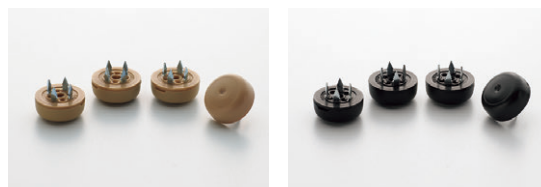

ステッキホルダーに対応できない機種も
ございますのでお問合せ下さい。

〈木製椅子の脚端用フェルトキャップとタフネスキャップ〉 機能に合わせてお選び下さい。

床のキズ防止性に優れています

フェルトキャップ
WP11-4P-N (ベージュ)
WP11-4P-B (ブラック)

サイズ: W18φ・T10

¥1,200(税抜)

※1セット4個入り

フェルトキャップに対応できない機種もございますのでお問合せ下さい。

滑性・耐久性に優れています

タフネスキャップ
WP12-4P-N (ベージュ)
WP12-4P-B (ブラック)

サイズ: W18φ・T9

¥1,200(税抜)

※1セット4個入り

タフネスキャップに対応できない機種もございますのでお問合せ下さい。