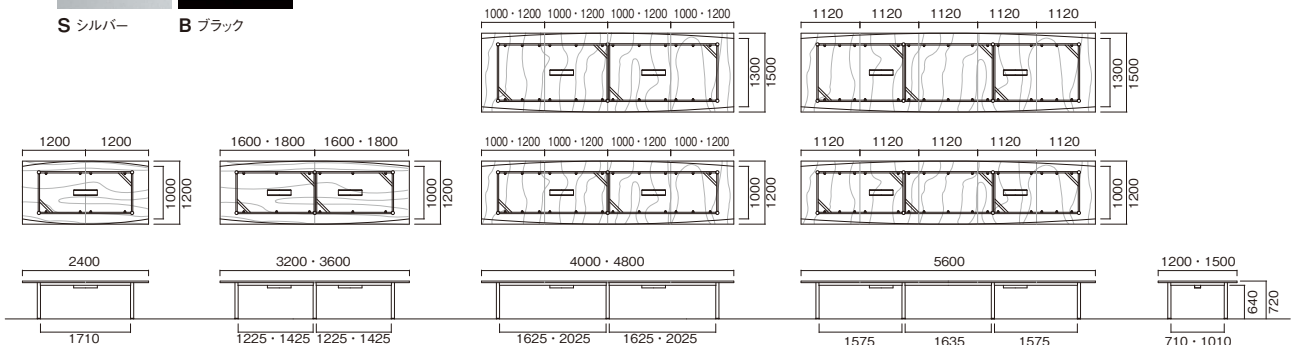

●舟型/D1500

W×D×H	品番	税抜価格
4000×1500×720	GT-■4015F-□□	¥622,000
4800×1500×720	GT-■4815F-□□	¥634,000
5600×1500×720	GT-■5615F-□□	¥800,000

[ワイヤリングBOX付]

●角型/D1200

W×D×H	品番	税抜価格
2400×1200×720	GT-■2412KW-□□	¥229,000
3200×1200×720	GT-■3212KW-□□	¥466,000
3600×1200×720	GT-■3612KW-□□	¥476,000
4000×1200×720	GT-■4012KW-□□	¥506,000
4800×1200×720	GT-■4812KW-□□	¥525,000
5600×1200×720	GT-■5612KW-□□	¥656,000

●角型/D1500

W×D×H	品番	税抜価格
4000×1500×720	GT-■4015KW-□□	¥672,000
4800×1500×720	GT-■4815KW-□□	¥683,000
5600×1500×720	GT-■5615KW-□□	¥848,000

●舟型/D1200

W×D×H	品番	税抜価格
2400×1200×720	GT-■2412FW-□□	¥244,000
3200×1200×720	GT-■3212FW-□□	¥480,000
3600×1200×720	GT-■3612FW-□□	¥491,000
4000×1200×720	GT-■4012FW-□□	¥521,000
4800×1200×720	GT-■4812FW-□□	¥540,000
5600×1200×720	GT-■5612FW-□□	¥672,000

●舟型/D1500

W×D×H	品番	税抜価格
4000×1500×720	GT-■4015FW-□□	¥688,000
4800×1500×720	GT-■4815FW-□□	¥700,000
5600×1500×720	GT-■5615FW-□□	¥866,000

[共通仕様]

- ●天板/表面材:メラミン化粧板 エッジ:ABS樹脂エッジ巻 30mm厚
- ●脚部/スチールパイプ(φ60.5) 焼付塗装 アジャスター付
- ●組立式

[天板カラー] ※品番の□□にカラーを指定してください。

●木目スタンダード

●プレーン

- **DW** ダークウッド (抗菌) (指紋レス)
- **WN** ウォールナット (抗菌) (指紋レス)
- **LO** ライトオーク (抗菌) (指紋レス)
- **WG** ホワイトグレイ (抗菌) (指紋レス)
- **MG** マットグレイ (抗菌) (指紋レス)
- **OW** オフホワイト (抗菌)

(指紋レス): 指紋などの汚れが目立ちにくいメラミン化粧板です。

別製対応 ...SIAA登録の抗ウイルス・抗菌天板での製作が可能です。詳細はP.013をご覧ください。

[脚部カラー] ※品番の■にカラーを指定してください。

S シルバー

B ブラック

■ワイヤリングBOX

カバーを外し、電源タップやケーブル等を収納できます。脚部カラーSはシルバー色カバー、Bはブラック色カバーとなります。内寸W450×D115×H100

ワイヤリングガイド
PX-G ¥17,000
床へのコードをスッキリまとめる事ができます。