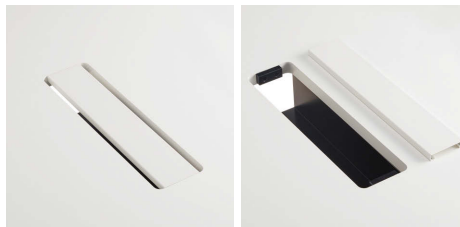

●木目スタンダード

DW ダークウッド (抗菌) (指紋レス)
WN ウォールナット (抗菌) (指紋レス)
LO ライトオーク (抗菌) (指紋レス)

●プレーン

MG マットグレイ (抗菌) (指紋レス)
OW オフホワイト (抗菌)

(指紋レス)：指紋などの汚れが目立ちにくいメラミン化粧板です。

別製対応 …SIAA登録の抗ウイルス・抗菌天板での製作が可能です。
 詳細はP.013をご覧ください。

[脚部カラー] ※品番の■にカラーを指定してください。

B ブラック **H** ホワイト

■ワイヤリングBOX

カバーを外し、電源タップやケーブル等を収納できます。
 天板カラー-LO、OWはホワイト色カバー、
 DW、WN、MGはブラック色カバーとなります。
 W450×D115×H100

ワイヤリングガイド

PXB-G ¥19,800
 床へのコードをスッキリまとめる事が
 できます。

ワイヤリングカバー

PX-V-□ ¥10,800
 カラー-**B** ブラック **W**ホワイト
 W40×D15×H570
 スチール面に取付してコードを収納できます。
 ※マグネット式