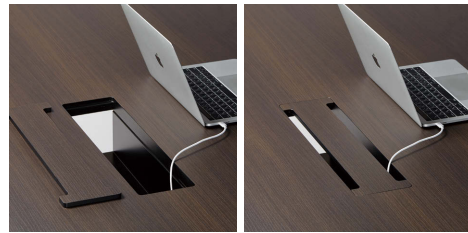

メラミン化粧板

[ワイヤリングBOXなし]

W×D×H	品番	税抜価格
2400×1200×720	WOP-2412-□□	¥451,000
2800×1200×720	WOP-2812-□□	¥541,000
3200×1200×720	WOP-3212-□□	¥657,000
3600×1200×720	WOP-3612-□□	¥678,000
4000×1200×720	WOP-4012-□□	¥709,000

[ワイヤリングBOX付]

W×D×H	品番	税抜価格
2400×1200×720	WOP-2412W-□□	¥507,000
2800×1200×720	WOP-2812W-□□	¥597,000
3200×1200×720	WOP-3212W-□□	¥769,000
3600×1200×720	WOP-3612W-□□	¥790,000
4000×1200×720	WOP-4012W-□□	¥821,000

[共通仕様]

- ●天板/表面材:メラミン化粧板 エッジ:MDF舟底ウレタン塗装 40mm厚
- ●脚部/メラミン化粧板 アジャスター付
- ●組立式

[メラミンカラー] ※品番の□□にカラーを指定してください。

DW ダークウッド (抗菌) (指紋レス) **WN** ウォールナット (抗菌) (指紋レス) **LO** ライトオーク (抗菌) (指紋レス)

(指紋レス): 指紋などの汚れが目立ちにくいメラミン化粧板です。

別製対応 ...SIAA登録の抗ウイルス・抗菌天板での製作が可能です。詳細はP.013をご覧ください。

■ワイヤリングBOX

カバーを外し、電源タップやケーブル等を収納できます。
W450×D115×H100

突板

[ワイヤリングBOXなし]

W×D×H	品番	税抜価格
2400×1200×720	WOP-T2412-□□	¥539,000
2800×1200×720	WOP-T2812-□□	¥648,000
3200×1200×720	WOP-T3212-□□	¥782,000
3600×1200×720	WOP-T3612-□□	¥810,000
4000×1200×720	WOP-T4012-□□	¥855,000

[ワイヤリングBOX付]

W×D×H	品番	税抜価格
2400×1200×720	WOP-T2412W-□□	¥595,000
2800×1200×720	WOP-T2812W-□□	¥704,000
3200×1200×720	WOP-T3212W-□□	¥894,000
3600×1200×720	WOP-T3612W-□□	¥922,000
4000×1200×720	WOP-T4012W-□□	¥967,000

[共通仕様]

- ●天板/表面材:ナラ突板 ウレタン塗装 エッジ:MDF舟底ウレタン塗装 40mm厚
- ●脚部/突板木製脚 ウレタン塗装 アジャスター付
- ●組立式

[突板カラー] ※品番の□□にカラーを指定してください。

DB ダークブラウン **AB** アッシュブラウン

※材料の性質上、木目・色合いに若干の差異が出る場合もありますのでご了承ください。