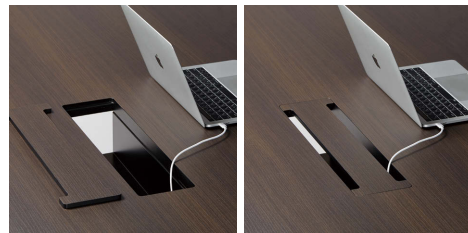

### ■ワイヤリングBOX

カバーを外し、電源タップやケーブル等を収納できます。  
W450×D115×H100