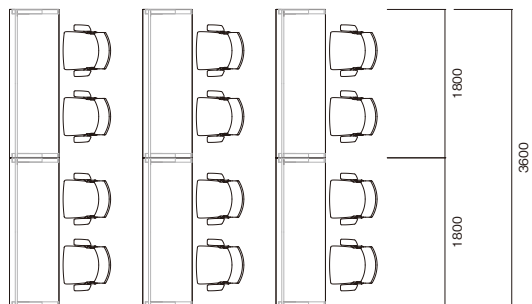

YWS

テーブル YWS-6018-MH

YWS-6011R-DW(コーナー)

YWS-6015-MH

YWS-6018-DW

W×D×H	品番	税抜価格
1800×600×720	YWS-6018-□□	¥210,000
1500×600×720	YWS-6015-□□	¥210,000
1200×600×720	YWS-6012-□□	¥204,000
1100×600×720	YWS-6011R-□□	¥228,000

■ Layout Plan-1

[共通仕様]

- 天板/表面材:メラミン化粧板 エッジ:ABS樹脂エッジ巻 30mm厚
- 前パネル/メラミン化粧板
- 側板脚/メラミン化粧板 ベース:スチールパイプ(50×26) 焼付塗装(ブラック)
φ50双輪ナイロンキャスター アジャスト機能4ヶ所(リフトロックストッパー2個)
- 組立式

[天板カラー] ※品番の□□にカラーを指定してください。

DW ダークウッド (抗菌) (指紋レス) **MH** マホガニー (抗菌) (指紋レス)