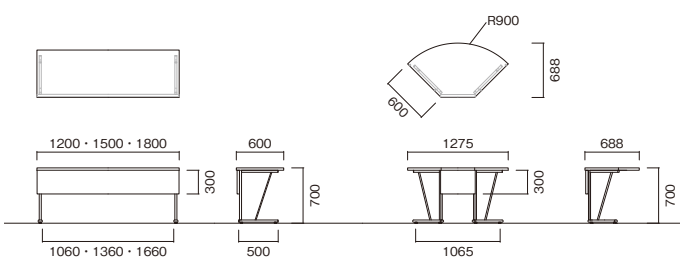

[脚部カラー] ※品番の■にカラーを指定してください。

S シルバー **B** ブラック

オプション

ワイヤリングトレイ
PX-TR ¥9,400
 電源タップや余長ケーブル等を
 収納できます。
 W300×D70

オプション

コードホルルキャップ
G898-□ ¥7,600
 カラー: **B** ブラック **W** ホワイト
 コードをまとめて天板から落とす
 事ができます。

■ Layout Plan