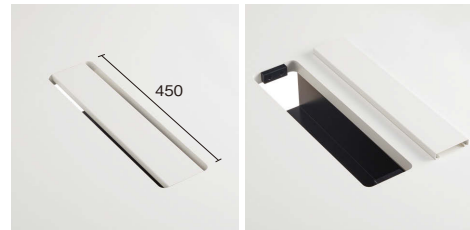

[共通仕様]

- 天板/表面材:メラミン化粧板 エッジ:ABS樹脂エッジ巻 30mm厚
- 脚部/ブナ材(80×40) ウレタン塗装 アジャスター付
- 組立式

[天板カラー] ※品番の□□にカラーを指定してください。

PL ベールウッド (抗菌) (指紋レス) **OW** オフホワイト (抗菌)

(指紋レス): 指紋などの汚れが目立ちにくいメラミン化粧板です。

別製対応 ...SIAA登録の抗ウイルス・抗菌天板での製作が可能です。詳細はP.013をご覧ください。