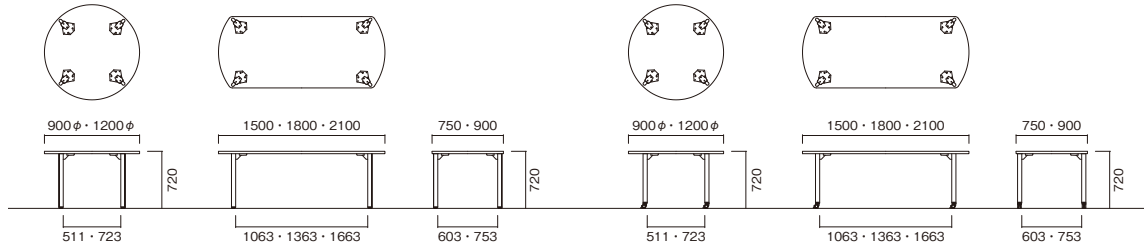

MDL-B900R-DW

[アジャスタータイプ]

●丸型

W×D×H	品番	税抜価格
900φ×720	MDL-■900R-□□	¥83,700
1200φ×720	MDL-■1200R-□□	¥111,000

MDL-H1200RC-OW

[キャスタータイプ]

●丸型

W×D×H	品番	税抜価格
900φ×720	MDL-■900RC-□□	¥91,700
1200φ×720	MDL-■1200RC-□□	¥119,000

MDL-H1590B-MG

●ボート型

W×D×H	品番	税抜価格
1500×750×720	MDL-■1575B-□□	¥103,000
1500×900×720	MDL-■1590B-□□	¥104,000
1800×750×720	MDL-■1875B-□□	¥107,000
1800×900×720	MDL-■1890B-□□	¥108,000
2100×750×720	MDL-■2175B-□□	¥173,000
2100×900×720	MDL-■2190B-□□	¥175,000

MDL-B2190BC-LO

●ボート型

W×D×H	品番	税抜価格
1500×750×720	MDL-■1575BC-□□	¥111,000
1500×900×720	MDL-■1590BC-□□	¥112,000
1800×750×720	MDL-■1875BC-□□	¥115,000
1800×900×720	MDL-■1890BC-□□	¥116,000
2100×750×720	MDL-■2175BC-□□	¥181,000
2100×900×720	MDL-■2190BC-□□	¥183,000