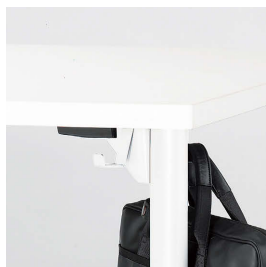

フック
HOK-□ ¥3,800
カラー:B ブラック W ホワイト
脚ベース部にフックを取付られバッグなどが掛けられます。
耐荷重3kg