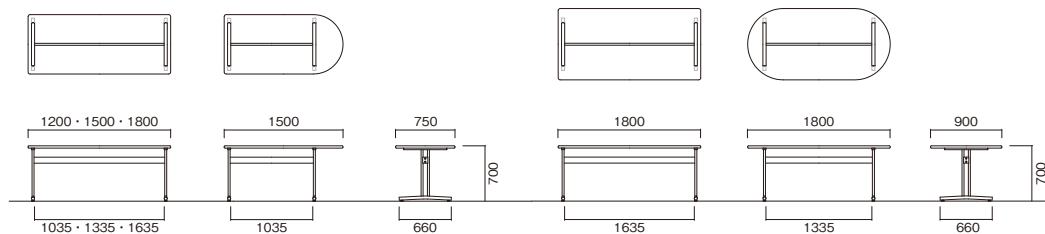

[共通仕様]

- 天板 / 表面材:メラミン化粧板 エッジソフトエッジ巻 29mm厚
- 脚部 / 支柱:スチールパイプ(φ25.4)
ベース:スチールパイプ(φ38.1) 焼付塗装(シルバー) アジャスター付
- 組立式

[天板カラー] ※品番の□□にカラーを指定してください。

MP メープル (抗菌) NG ニューグレー (抗菌) WH ホワイト (抗菌)

別製対応 ...SIAA登録の抗ウイルス・抗菌天板での製作が可能です。詳細はP.013をご覧ください。

KRT

テーブル KRT-1890K-NG

KRT-1875K-WH

W×D×H	天板形状	品番	税抜価格
1200×750×700	角型	KRT-1275K-□□	¥56,100
1500×750×700	角型	KRT-1575K-□□	¥64,500
1500×750×700	半楕円型	KRT-1575HR-□□	¥71,400
1800×750×700	角型	KRT-1875K-□□	¥65,900
1800×900×700	角型	KRT-1890K-□□	¥67,900
1800×900×700	楕円型	KRT-1890R-□□	¥75,300

[共通仕様]

- 天板 / 表面材:メラミン化粧板 エッジソフトエッジ巻 28mm厚
- 脚部 / 支柱:スチールパイプ(50×26)
ベース:スチール楕円パイプ(54×28) 焼付塗装(シルバー) アジャスター付
- 組立式

[天板カラー] ※品番の□□にカラーを指定してください。

TK チーク RO ローズ NG ニューグレー WH ホワイト