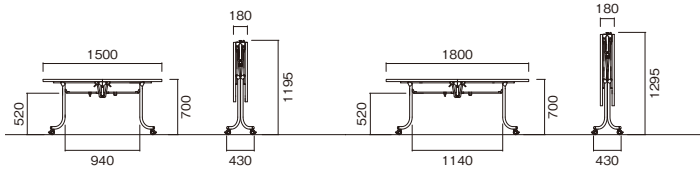

[共巻]

W×D×H	品番	税抜価格
1500×450×700	OS-1545T-□□	¥90,000
1500×600×700	OS-1560T-□□	¥100,000
1800×450×700	OS-1845T-□□	¥90,000
1800×600×700	OS-1860T-□□	¥100,000
1800×750×700	OS-1875T-□□	¥125,000
1800×900×700	OS-1890T-□□	¥130,000

[共通仕様]

- 天板 / 表面材:メラミン化粧板 エッジソフトエッジ巻(S) 共巻(T) 28mm厚
- 脚部 / スチールパイプ(φ31.8) 焼付塗装
φ60双輪ナイロンキャスター(ストッパー4個)
- 棚 / スチールパイプ
- 完成品

[天板カラー] ※品番の□□にカラーを指定してください。

RO ローズ TK チーク IV アイボリー

■折りたたんだ状態

■天板折りたたみ操作レバー

レバー操作により天板折りたたみが可能です。