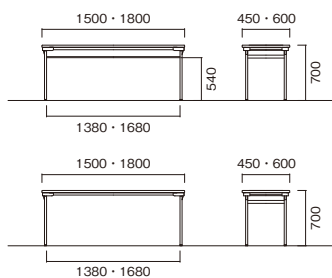

UW

テーブル UW-S1845-IV

UW-S1545N-WH

UW-S1845-TK

UW-B1860N-RO

[棚付]

W×D×H	重量	品番	税抜価格
1500×450×700	12.8kg	UW-■1545-□□	¥47,300
1500×600×700	16.3kg	UW-■1560-□□	¥54,800
1800×450×700	15kg	UW-■1845-□□	¥47,300
1800×600×700	18.7kg	UW-■1860-□□	¥54,800

[棚なし]

W×D×H	重量	品番	税抜価格
1500×450×700	11.5kg	UW-■1545N-□□	¥44,300
1500×600×700	14.2kg	UW-■1560N-□□	¥51,800
1800×450×700	13.6kg	UW-■1845N-□□	¥44,300
1800×600×700	16.8kg	UW-■1860N-□□	¥51,800

[共通仕様]

- 天板 / 表面材:メラミン化粧板 エッジ:ソフトエッジ巻 28mm厚
- 脚部 / スチールパイプ (□26) 焼付塗装 アジャスター付
- 棚 / スチールパイプ
- 完成品

[天板カラー] ※品番の□□にカラーを指定してください。

[脚部カラー] ※品番の■にカラーを指定してください。

■ワイド脚設計

従来品に比べゆとりのある脚間1680mmのワイド脚タイプ(W1800タイプ)

■省スペース収納・薄型設計

折りたたみ時の厚みは68mm厚です。

■脚部折りたたみ操作バー

操作バーでロック解除ができ、脚部の開閉ができます。