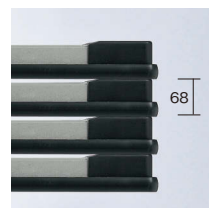

[天板カラー] ※品番の□□にカラーを指定してください。

[脚部カラー] ※品番の■にカラーを指定してください。

■ワイド脚設計

従来品に比べゆとりのある脚間1680mmのワイド脚タイプ(W1800タイプ)

■省スペース収納・薄型設計

折りたたみ時の厚みは68mm厚です。

■脚部折りたたみ操作バー

操作バーでロック解除ができ、脚部の開閉ができます。