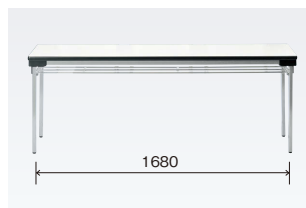

UW

テーブル UW-S1845-IV

UW-S1545N-WH

UW-S1845-TK

UW-B1860N-RO

[棚付]

W×D×H	重量	品番	税抜価格
1500×450×700	12.8kg	UW-■1545-□□	¥47,300
1500×600×700	16.3kg	UW-■1560-□□	¥54,800
1800×450×700	15kg	UW-■1845-□□	¥47,300
1800×600×700	18.7kg	UW-■1860-□□	¥54,800

[棚なし]

W×D×H	重量	品番	税抜価格
1500×450×700	11.5kg	UW-■1545N-□□	¥44,300
1500×600×700	14.2kg	UW-■1560N-□□	¥51,800
1800×450×700	13.6kg	UW-■1845N-□□	¥44,300
1800×600×700	16.8kg	UW-■1860N-□□	¥51,800

[共通仕様]

- 天板 / 表面材:メラミン化粧板 エッジ:ソフトエッジ巻 28mm厚
- 脚部 / スチールパイプ (□26) 焼付塗装 アジャスター付
- 棚 / スチールパイプ
- 完成品

[天板カラー] ※品番の□□にカラーを指定してください。

[脚部カラー] ※品番の■にカラーを指定してください。

■ワイド脚設計

従来品に比べゆとりのある脚間1680mmのワイド脚タイプ(W1800タイプ)

■省スペース収納・薄型設計

折りたたみ時の厚みは68mm厚です。

■脚部折りたたみ操作バー

操作バーでロック解除ができ、脚部の開閉ができます。