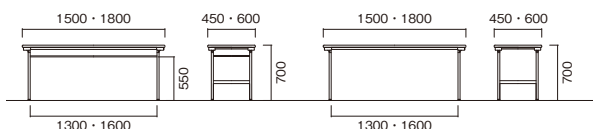

[スチール脚 棚付]

| W×D×H | 重量 | 品番 | 税抜価格 |
|--------------|--------|------------|---------|
| 1500×450×700 | 12.3kg | KU-1545-□□ | ¥41,200 |
| 1500×600×700 | 17.2kg | KU-1560-□□ | ¥48,200 |
| 1800×450×700 | 14.4kg | KU-1845-□□ | ¥41,200 |
| 1800×600×700 | 18.5kg | KU-1860-□□ | ¥48,200 |

[アルミ脚 棚なし]

| W×D×H | 重量 | 品番 | 税抜価格 |
|--------------|--------|--------------|---------|
| 1500×450×700 | 10.8kg | KU-1545AN-□□ | ¥50,400 |
| 1500×600×700 | 14.3kg | KU-1560AN-□□ | ¥57,000 |
| 1800×450×700 | 11.8kg | KU-1845AN-□□ | ¥50,400 |
| 1800×600×700 | 15.4kg | KU-1860AN-□□ | ¥57,000 |

[スチール脚 棚なし]

| W×D×H | 重量 | 品番 | 税抜価格 |
|--------------|--------|-------------|---------|
| 1500×450×700 | 12kg | KU-1545N-□□ | ¥39,600 |
| 1500×600×700 | 15.4kg | KU-1560N-□□ | ¥46,600 |
| 1800×450×700 | 12.6kg | KU-1845N-□□ | ¥39,600 |
| 1800×600×700 | 16.2kg | KU-1860N-□□ | ¥46,600 |

[共通仕様]

- 天板 / 表面材:メラミン化粧板 エッジソフトエッジ巻 28mm厚
- 脚部 / スチールパイプ(□26) アルミパイプ(□27) 焼付塗装(シルバー) アジャスター付
- 棚 / スチールパイプ
- 完成品

[天板カラー] ※品番の□□にカラーを指定してください。

- 省スペース収納・薄型設計
折りたたみ時の厚みは65mm厚です。
- 脚部折りたたみ操作バー
操作バーでロック解除ができ、脚部の開閉ができます。