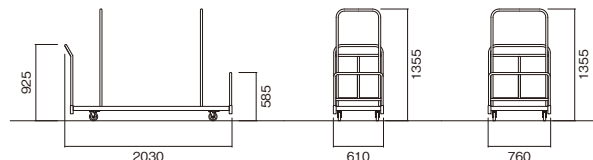

DS

[横積台車]

DS-10SP

DS-10SP
¥142,000

- サイズ / W2010×D760×H1300
- φ100単輪エラストマーキャスター(ストッパー2個)
- 積載可能台数:W1800×D450~600折りたたみテーブル(パネルなし) 10台
- 組立式

[横積台車]

DS-450

DS-450
¥110,000

- サイズ / W2030×D610×H1355
- φ100単輪エラストマーキャスター(ストッパー2個)
- 積載可能台数:W1800×D450折りたたみテーブル(パネルなし) 10台
- 組立式

DS-600
¥127,000

- サイズ / W2030×D760×H1355
- φ100単輪エラストマーキャスター(ストッパー2個)
- 積載可能台数:W1800×D600折りたたみテーブル(パネルなし) 10台
- 組立式

[縦積台車]

DS-6T

DS-6T
¥78,200

- サイズ / W700×D710×H1550
- φ75単輪エラストマーキャスター(ストッパー2個)
- 積載可能台数:W1800×D450~600折りたたみテーブル(パネルなし) 6台
- 組立式

DS-10T
¥119,000

- サイズ / W1160×D810×H1600
- φ100単輪エラストマーキャスター(ストッパー2個)
- 積載可能台数:W1800×D450~600折りたたみテーブル(パネルなし) 10台
- 組立式