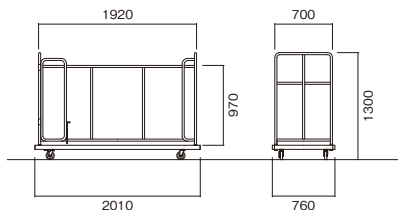

DS

[横積台車]

DS-10SP

DS-10SP
¥142,000

- サイズ / W2010×D760×H1300
- φ100単輪エラストマーキャスター(ストッパー2個)
- 積載可能台数:W1800×D450~600折りたたみテーブル(パネルなし) 10台
- 組立式

[横積台車]

DS-450

DS-450
¥110,000

- サイズ / W2030×D610×H1355
- φ100単輪エラストマーキャスター(ストッパー2個)
- 積載可能台数:W1800×D450折りたたみテーブル(パネルなし) 10台
- 組立式

DS-600
¥127,000

- サイズ / W2030×D760×H1355
- φ100単輪エラストマーキャスター(ストッパー2個)
- 積載可能台数:W1800×D600折りたたみテーブル(パネルなし) 10台
- 組立式

[縦積台車]

DS-6T

DS-6T
¥78,200

- サイズ / W700×D710×H1550
- φ75単輪エラストマーキャスター(ストッパー2個)
- 積載可能台数:W1800×D450~600折りたたみテーブル(パネルなし) 6台
- 組立式

DS-10T
¥119,000

- サイズ / W1160×D810×H1600
- φ100単輪エラストマーキャスター(ストッパー2個)
- 積載可能台数:W1800×D450~600折りたたみテーブル(パネルなし) 10台
- 組立式