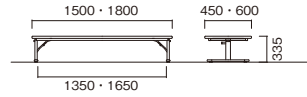

FOLDING TABLE

ZO

ZO-1845S-IV

[ソフトエッジ巻]

W×D×H	重量	品番	税抜価格
1500×450×335	12.5kg	ZO-1545S-□□	¥38,400
1500×600×335	15.4kg	ZO-1560S-□□	¥46,100
1800×450×335	16.6kg	ZO-1845S-□□	¥38,400
1800×600×335	20.8kg	ZO-1860S-□□	¥46,100

[共巻]

W×D×H	重量	品番	税抜価格
1500×450×335	12kg	ZO-1545T-□□	¥33,900
1500×600×335	14.7kg	ZO-1560T-□□	¥41,200
1800×450×335	14.5kg	ZO-1845T-□□	¥33,900
1800×600×335	18.1kg	ZO-1860T-□□	¥41,200

[共通仕様]

- 天板/表面材:メラミン化粧板 エッジ:ソフトエッジ巻(S) 共巻(T) 28mm厚
- 脚部/スチール異形パイプ 焼付塗装(アイボリー)
- 完成品

[天板カラー] ※品番の□□にカラーを指定してください。

RO ローズ TK チーク IV アイボリー

FOLDING TABLE

ZLP

ZLP-1845S-IV

[ソフトエッジ巻]

W×D×H	重量	品番	税抜価格
1500×450×330	11.4kg	ZLP-1545S-□□	¥37,300
1500×600×330	14.1kg	ZLP-1560S-□□	¥43,600
1800×450×330	14.9kg	ZLP-1845S-□□	¥37,300
1800×600×330	18.7kg	ZLP-1860S-□□	¥43,600

[共巻]

W×D×H	重量	品番	税抜価格
1500×450×330	10.9kg	ZLP-1545T-□□	¥32,700
1500×600×330	13.4kg	ZLP-1560T-□□	¥38,800
1800×450×330	12.4kg	ZLP-1845T-□□	¥32,700
1800×600×330	15.2kg	ZLP-1860T-□□	¥38,800

[共通仕様]

- 天板/表面材:メラミン化粧板 エッジ:ソフトエッジ巻(S) 共巻(T) 28mm厚
- 脚部/スチールパイプ(□26) 保護バー付 焼付塗装(ブラック)
- 完成品