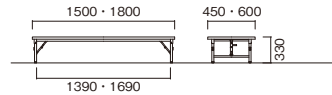

[共巻]

W×D×H	重量	品番	税抜価格
1500×450×330	10.9kg	ZLP-1545T-□□	¥32,700
1500×600×330	13.4kg	ZLP-1560T-□□	¥38,800
1800×450×330	12.4kg	ZLP-1845T-□□	¥32,700
1800×600×330	15.2kg	ZLP-1860T-□□	¥38,800

[共通仕様]

- 天板/表面材:メラミン化粧板 エッジ:ソフトエッジ巻(S) 共巻(T) 28mm厚
- 脚部/スチールパイプ(□26) 保護バー付 焼付塗装(ブラック)
- 完成品

[天板カラー] ※品番の□□にカラーを指定してください。

RO ローズ TK チーク IV アイボリー

FOLDING TABLE

ZL

ZL-1845T-TK

[ソフトエッジ巻]

W×D×H	重量	品番	税抜価格
1500×450×330	10.9kg	ZL-1545S-□□	¥35,800
1500×600×330	13.4kg	ZL-1560S-□□	¥42,200
1800×450×330	14.4kg	ZL-1845S-□□	¥35,800
1800×600×330	18.2kg	ZL-1860S-□□	¥42,200

[共巻]

W×D×H	重量	品番	税抜価格
1500×450×330	10.4kg	ZL-1545T-□□	¥31,300
1500×600×330	12.7kg	ZL-1560T-□□	¥37,400
1800×450×330	11.9kg	ZL-1845T-□□	¥31,300
1800×600×330	14.7kg	ZL-1860T-□□	¥37,400

[共通仕様]

- 天板/表面材:メラミン化粧板 エッジ:ソフトエッジ巻(S) 共巻(T) 28mm厚
- 脚部/スチールパイプ(□26) 焼付塗装(ブラック) アジャスター付
- 完成品