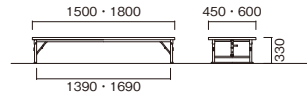

[共巻]

W×D×H	重量	品番	税抜価格
1500×450×335	12kg	ZO-1545T-□□	¥33,900
1500×600×335	14.7kg	ZO-1560T-□□	¥41,200
1800×450×335	14.5kg	ZO-1845T-□□	¥33,900
1800×600×335	18.1kg	ZO-1860T-□□	¥41,200

[共通仕様]

- 天板/表面材:メラミン化粧板 エッジ:ソフトエッジ巻(S) 共巻(T) 28mm厚
- 脚部/スチール異形パイプ 焼付塗装(アイボリー)
- 完成品

[天板カラー] ※品番の□□にカラーを指定してください。

RO ローズ TK チーク IV アイボリー

FOLDING TABLE

ZLP

ZLP-1845S-IV

[ソフトエッジ巻]

W×D×H	重量	品番	税抜価格
1500×450×330	11.4kg	ZLP-1545S-□□	¥37,300
1500×600×330	14.1kg	ZLP-1560S-□□	¥43,600
1800×450×330	14.9kg	ZLP-1845S-□□	¥37,300
1800×600×330	18.7kg	ZLP-1860S-□□	¥43,600

[共巻]

W×D×H	重量	品番	税抜価格
1500×450×330	10.9kg	ZLP-1545T-□□	¥32,700
1500×600×330	13.4kg	ZLP-1560T-□□	¥38,800
1800×450×330	12.4kg	ZLP-1845T-□□	¥32,700
1800×600×330	15.2kg	ZLP-1860T-□□	¥38,800

[共通仕様]

- 天板/表面材:メラミン化粧板 エッジ:ソフトエッジ巻(S) 共巻(T) 28mm厚
- 脚部/スチールパイプ(□26) 保護バー付 焼付塗装(ブラック)
- 完成品

[天板カラー] ※品番の□□にカラーを指定してください。

RO ローズ TK チーク IV アイボリー

FOLDING TABLE

ZL

ZL-1845T-TK

[ソフトエッジ巻]

W×D×H	重量	品番	税抜価格
1500×450×330	10.9kg	ZL-1545S-□□	¥35,800
1500×600×330	13.4kg	ZL-1560S-□□	¥42,200
1800×450×330	14.4kg	ZL-1845S-□□	¥35,800
1800×600×330	18.2kg	ZL-1860S-□□	¥42,200