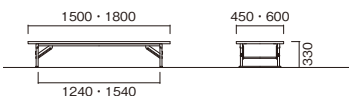

ZP

ZP-D1845S-RO

ZP-G1860T-TK

[ソフトエッジ巻]

W×D×H	重量	品番	税抜価格
1500×450×330	9.8kg	ZP-■1545S-□□	¥29,800
1500×600×330	12.9kg	ZP-■1560S-□□	¥36,200
1800×450×330	13.5kg	ZP-■1845S-□□	¥29,800
1800×600×330	17.3kg	ZP-■1860S-□□	¥36,200

[共巻]

W×D×H	重量	品番	税抜価格
1500×450×330	9.5kg	ZP-■1545T-□□	¥25,400
1500×600×330	12.3kg	ZP-■1560T-□□	¥31,500
1800×450×330	11kg	ZP-■1845T-□□	¥25,400
1800×600×330	13.8kg	ZP-■1860T-□□	¥31,500

[共通仕様]

- 天板/表面材:メラミン化粧板 エッジソフトエッジ巻(S) 共巻(T) 28mm厚
- 脚部/スチールパイプ(□26) 保護バー付 焼付塗装
- 完成品

W×D×H	重量	品番	税抜価格
1500×450×330	9.8kg	ZT-■1545S-□□	¥28,400
1500×600×330	12.9kg	ZT-■1560S-□□	¥34,800
1800×450×330	13.5kg	ZT-■1845S-□□	¥28,400
1800×600×330	17.3kg	ZT-■1860S-□□	¥34,800

[共巻]

W×D×H	重量	品番	税抜価格
1500×450×330	9.5kg	ZT-■1545T-□□	¥24,000
1500×600×330	12.3kg	ZT-■1560T-□□	¥30,100
1800×450×330	11kg	ZT-■1845T-□□	¥24,000
1800×600×330	13.8kg	ZT-■1860T-□□	¥30,100