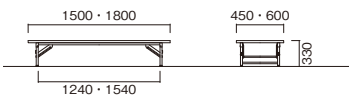

[共通仕様]

- ●天板/表面材:メラミン化粧板 エッジソフトエッジ巻(S) 共巻(T) 28mm厚
- ●脚部/スチールパイプ(□26) 焼付塗装 アジャスター付
- ●完成品