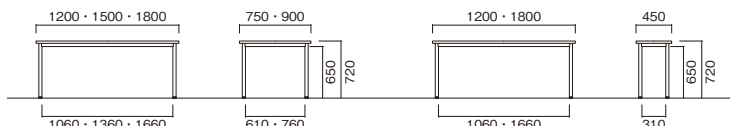

EK

テーブル EK-B1890-SK

EK-H7575-OW

EK-S1290-PL

EK-B1890-TB

W×D×H	品番	税抜価格
750×750×720	EK-■7575-□□	¥59,200
900×900×720	EK-■0909-□□	¥61,300
1200×750×720	EK-■1275-□□	¥71,800
1200×900×720	EK-■1290-□□	¥73,300
1500×750×720	EK-■1575-□□	¥82,600
1500×900×720	EK-■1590-□□	¥84,200
1800×750×720	EK-■1875-□□	¥84,600
1800×900×720	EK-■1890-□□	¥86,400

[カウンタータイプ]

W×D×H	品番	税抜価格
1200×450×720	EK-■1245-□□	¥55,400
1800×450×720	EK-■1845-□□	¥59,300

[共通仕様]

- 天板 / 表面材・メラミン化粧板 エッジ・ABS樹脂エッジ巻 30mm厚
- 脚部 / スチールパイプ (□40) 焼付塗装 アジャスター付
- 組立式

[天板カラー] ※品番の□□にカラーを指定してください。