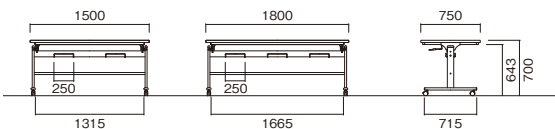

# RFC

テーブル RFC-1875-WH  
チェア FC-88VW-BL  
(P.242)

RFC-1575-WH

RFC-1875-MP

W×D×H	品番	税抜価格
1500×750×700	4人用 RFC-1575-□□	¥129,000
1800×750×700	6人用 RFC-1875-□□	¥137,000

### [共通仕様]

- 天板/表面材:メラミン化粧板 エッジ:ソフトエッジ巻 28mm厚
- 脚部/支柱:スチール精円パイプ(80×25) ベース:スチール精円パイプ(54×28)  
焼付塗装(シルバー) φ50双輪ナイロンキャスター アジャスト機能4ヵ所(ストッパー4個)
- 組立式

[天板カラー] ※品番の□□にカラーを指定してください。

MP メープル (抗菌) WH ホワイト (抗菌)

**別製対応** …SIAA登録の抗ウイルス・抗菌天板での製作が可能です。  
詳細はP.013をご覧ください。

■サイドスタッキング  
スタックピッチ156mm

■折りたたみ操作レバー  
両サイドに付いているどちらか一方のレバー操作により天板フラップが可能です。

■アジャスト機能付キャスター  
キャスター上部のリングを回転させる事によりレベル調整が可能です。