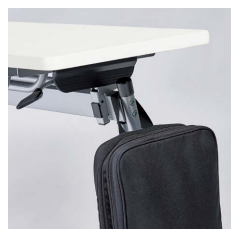

(指紋レス): 指紋などの汚れが目立ちにくいメラミン化粧板です。

別製対応 ...SIAA登録の抗ウイルス・抗菌天板での製作が可能です。詳細はP.013をご覧ください。

[脚部カラー] ※品番の■にカラーを指定してください。

S シルバー B ブラック

■平行スタッキング  
効率よく収納できます。スタックピッチ95mm

■折りたたみ操作レバー  
レバー操作により天板フラップが可能です。

■スチールパイプ棚  
書類やファイルなどの収納に便利です。

■バッグフック  
バッグ等をかけることができます。

■アジャスト機能付キャスター  
テーブルの高さを微調整できます。