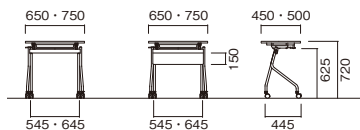

W650×D450

W750×D500

パネルなし	H720	PJ-■6545K-□□ ¥47,300	PJ-■7550K-□□ ¥51,400	PJ-■6545D-□□ ¥51,600	PJ-■7550D-□□ ¥56,200
パネル付	H720	PJ-■6545KP-□□ ¥52,400	PJ-■7550KP-□□ ¥56,600	PJ-■6545DP-□□ ¥56,800	PJ-■7550DP-□□ ¥61,400

[共通仕様]

- 天板/表面材:メラミン化粧板 エッジソフトエッジ巻 21mm厚
- 前パネル/スチール
- 脚部/スチールパイプ(φ25.4) 焼付塗装 φ50双輪ナイロンキャスター アジャスト機能4ヶ所(ストッパー2個)
- 棚/スチールパイプ(φ15.9)
- 組立式

[天板カラー] ※品番の□□にカラーを指定してください。

WN ウォールナット (抗菌) (指紋レス)  
 PL ペールウッド (抗菌) (指紋レス)  
 WH ホワイト (抗菌)