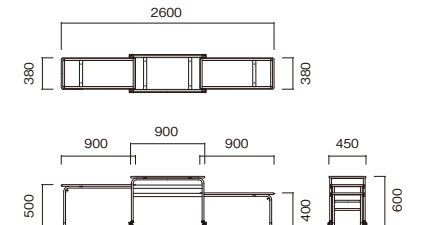

## [3段式]

W×D×H	品番	税抜価格
2600×450×600(500・400)	EDH-3C-□□	¥127,000
収納時 980×450×600		

## [2段式]

W×D×H	品番	税抜価格
1750×450×600(500)	EDH-2C-□□	¥95,700
収納時 950×450×600		

収納時

収納時