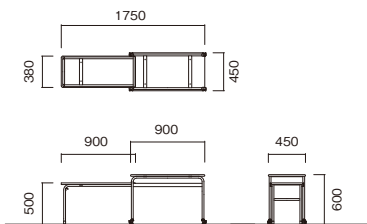

## [3段式]

W×D×H	品番	税抜価格
2600×450×600(500・400)	EDH-3C-□□	¥127,000
収納時 980×450×600		

## [2段式]

W×D×H	品番	税抜価格
1750×450×600(500)	EDH-2C-□□	¥95,700
収納時 950×450×600		

収納時

収納時