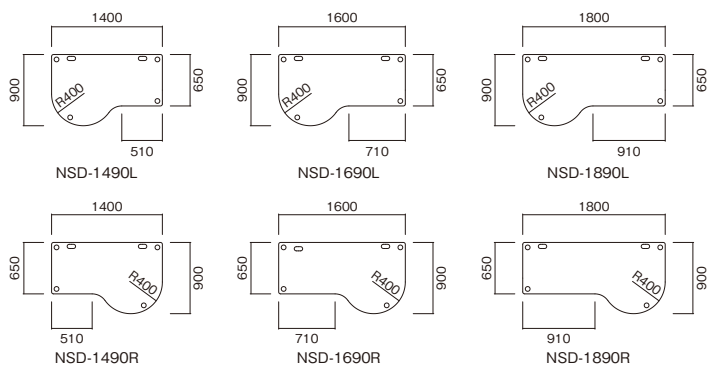

[天板カラー] ※品番の□□にカラーを指定してください。

PL ペールウッド WH ホワイト
 (抗菌) (抗菌)
 (指紋レス) (指紋レス)

(指紋レス): 指紋などの汚れが目立ちにくいメラミン化粧板です。

別製対応 …SIAA登録の抗ウイルス・抗菌天板での製作が可能です。詳細はP.013をご覧ください。

NSD

NSD-1690L-PL

NSD-1690R-WH

W×D×H	天板形状	品番	税抜価格
1400×900×700	左ラウンド	NSD-1490L-□□	¥120,000
1400×900×700	右ラウンド	NSD-1490R-□□	¥120,000
1600×900×700	左ラウンド	NSD-1690L-□□	¥128,000
1600×900×700	右ラウンド	NSD-1690R-□□	¥128,000
1800×900×700	左ラウンド	NSD-1890L-□□	¥128,000
1800×900×700	右ラウンド	NSD-1890R-□□	¥128,000

[共通仕様]

- 天板 / 表面材:メラミン化粧板 エッジ:ソフトエッジ巻 29mm厚
コードホールキャップ(2個)
- 脚部 / スチールパイプ(φ60.5) 焼付塗装(シルバー) アジャスター付
- 組立式

[天板カラー] ※品番の□□にカラーを指定してください。

PL ペールウッド WH ホワイト
 (抗菌) (抗菌)
 (指紋レス) (指紋レス)

(指紋レス): 指紋などの汚れが目立ちにくいメラミン化粧板です。