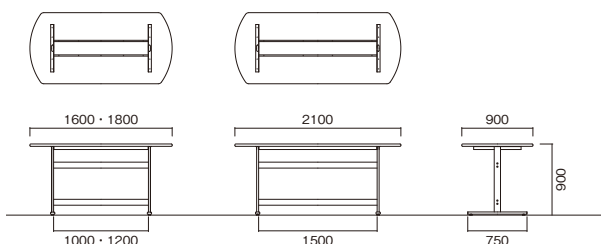

MST

MST-1690-PL

MST-2190-WH

W×D×H	品番	税抜価格
1600×900×900	MST-1690-□□	¥141,000
1800×900×900	MST-1890-□□	¥143,000
2100×900×900	MST-2190-□□	¥208,000

[共通仕様]

- 天板 / 表面材:メラミン化粧板 エッジ:ソフトエッジ巻 28mm厚
- 脚部 / 支柱:スチール楕円パイプ(80×25) ベース:スチール楕円パイプ(54×28) 焼付塗装(シルバー) アジャスター付
- 組立式

[天板カラー] ※品番の□□にカラーを指定してください。

PL ペールウッド WH ホワイト
 (抗菌) (抗菌)
 (指紋レス) (指紋レス)

(指紋レス): 指紋などの汚れが目立ちにくいメラミン化粧板です。

別製対応 …SIAA登録の抗ウイルス・抗菌天板での製作が可能です。詳細はP.013をご覧ください。

NSD

NSD-1690L-PL

NSD-1690R-WH

W×D×H	天板形状	品番	税抜価格
1400×900×700	左ラウンド	NSD-1490L-□□	¥120,000
1400×900×700	右ラウンド	NSD-1490R-□□	¥120,000
1600×900×700	左ラウンド	NSD-1690L-□□	¥128,000
1600×900×700	右ラウンド	NSD-1690R-□□	¥128,000
1800×900×700	左ラウンド	NSD-1890L-□□	¥128,000
1800×900×700	右ラウンド	NSD-1890R-□□	¥128,000

[共通仕様]

- 天板 / 表面材:メラミン化粧板 エッジ:ソフトエッジ巻 29mm厚
コードホールキャップ(2個)
- 脚部 / スチールパイプ(φ60.5) 焼付塗装(シルバー) アジャスター付
- 組立式

[天板カラー] ※品番の□□にカラーを指定してください。

PL ペールウッド WH ホワイト
 (抗菌) (抗菌)
 (指紋レス) (指紋レス)

(指紋レス): 指紋などの汚れが目立ちにくいメラミン化粧板です。