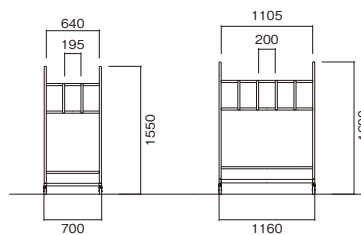

DS

[折りたたみテーブル用台車]

●横積用

DS-10SP

DS-10SP ¥142,000

- サイズ/W2010×D760×H1300
- φ100単輪エラストマーキャスター(ストッパー2個)
- 積載可能台数:W1800×D450~600
折りたたみテーブル(パネルなし) 10台
- 組立式

[折りたたみテーブル用台車]

●縦積用

DS-6T

DS-6T ¥78,200

- サイズ/W700×D710×H1550
- φ75単輪エラストマーキャスター(ストッパー2個)
- 積載可能台数:W1800×D450~600
折りたたみテーブル(パネルなし) 6台
- 組立式

DS-10T ¥119,000

- サイズ/W1160×D810×H1600
- φ100単輪エラストマーキャスター(ストッパー2個)
- 積載可能台数:W1800×D450~600
折りたたみテーブル(パネルなし) 10台
- 組立式

[LC用台車]

DS-71

DS-71 ¥63,600

- サイズ/W545×D545×H130
- φ75単輪ゴムキャスター
- 積載可能数:7脚
- 完成品