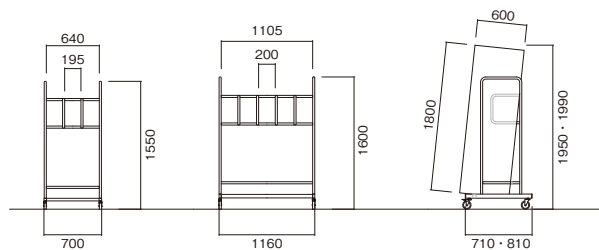

DS

[折りたたみテーブル用台車]

●横積用

DS-10SP

DS-10SP ¥142,000

- サイズ/W2010×D760×H1300
- φ100単輪エラストマーキャスター(ストッパー2個)
- 積載可能台数:W1800×D450~600
折りたたみテーブル(パネルなし) 10台
- 組立式

[折りたたみテーブル用台車]

●縦積用

DS-6T

DS-6T ¥78,200

- サイズ/W700×D710×H1550
- φ75単輪エラストマーキャスター(ストッパー2個)
- 積載可能台数:W1800×D450~600
折りたたみテーブル(パネルなし) 6台
- 組立式

DS-10T ¥119,000

- サイズ/W1160×D810×H1600
- φ100単輪エラストマーキャスター(ストッパー2個)
- 積載可能台数:W1800×D450~600
折りたたみテーブル(パネルなし) 10台
- 組立式

[LC用台車]

DS-71

DS-71 ¥63,600

- サイズ/W545×D545×H130
- φ75単輪ゴムキャスター
- 積載可能数:7脚
- 完成品