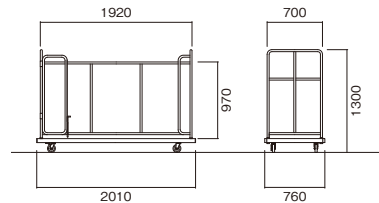

DS

[折りたたみテーブル用台車]

●横積用

DS-10SP

DS-10SP ¥142,000

- サイズ/W2010×D760×H1300
- φ100単輪エラストマーキャスター(ストッパー2個)
- 積載可能台数:W1800×D450~600
折りたたみテーブル(パネルなし) 10台
- 組立式

[折りたたみテーブル用台車]

●縦積用

DS-6T

DS-6T ¥78,200

- サイズ/W700×D710×H1550
- φ75単輪エラストマーキャスター(ストッパー2個)
- 積載可能台数:W1800×D450~600
折りたたみテーブル(パネルなし) 6台
- 組立式

DS-10T ¥119,000

- サイズ/W1160×D810×H1600
- φ100単輪エラストマーキャスター(ストッパー2個)
- 積載可能台数:W1800×D450~600
折りたたみテーブル(パネルなし) 10台
- 組立式

[LC用台車]

DS-71

DS-71 ¥63,600

- サイズ/W545×D545×H130
- φ75単輪ゴムキャスター
- 積載可能数:7脚
- 完成品