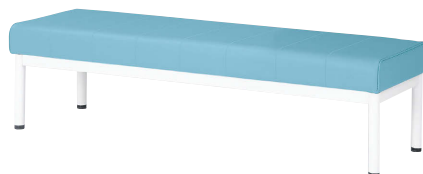

ALB

ALB-12AS-PK

ALB-12AS-□□ [シルバー脚]

ALB-12AH-□□ [ホワイト脚]

¥93,700

- サイズ / W1200×D570×H630 SH385
- 重量 / 19kg

ALB-12BH-BL

ALB-12BS-□□ [シルバー脚]

ALB-12BH-□□ [ホワイト脚]

¥66,000

- サイズ / W1200×D460 SH385
- 重量 / 14kg

ALB-15AH-BL

ALB-15AS-□□ [シルバー脚]

ALB-15AH-□□ [ホワイト脚]

¥98,400

- サイズ / W1500×D570×H630 SH385
- 重量 / 23kg

ALB-15BS-LG

ALB-15BS-□□ [シルバー脚]

ALB-15BH-□□ [ホワイト脚]

¥70,400

- サイズ / W1500×D460 SH385
- 重量 / 16kg

ALB-18AS-OW

ALB-18AS-□□ [シルバー脚]

ALB-18AH-□□ [ホワイト脚]

¥108,000

- サイズ / W1800×D570×H630 SH385
- 重量 / 27kg

ALB-18BH-PK

ALB-18BS-□□ [シルバー脚]

ALB-18BH-□□ [ホワイト脚]

¥78,400

- サイズ / W1800×D460 SH385
- 重量 / 18kg

[共通仕様]