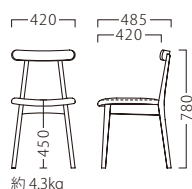

PROMA

プロマ

完成度を追求した、ミニマルな設計。
エンボスのある木目が、ブラックを引き立てます。

プロミスNA
11936-A
E/布・パルパ125

プロミスBL
11937-A
B/レザー・パロン10

ランク	プロミス
A	35,800
B	36,400
C	37,000
D	37,600
E	38,200
F	38,800

塗装色

主材：アッシュ