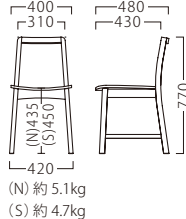

ソフレイスLG
11887-A
C/布・クラックS-1

ソフレイスCH
11883-A
合板シート
¥41,800

ソフレイスCH
11888-A
C/布・クラックS-1

ソフレイスCA
11884-A
合板シート
¥41,800

ソフレイスCA
11889-A
C/布・クラックS-1

ランク	ソフレイス NA・MK	ソフレイス LG・CH・CA
A	30,800	36,800
B	31,400	37,400
C	32,000	38,000
D	32,600	38,600
E	33,200	39,200
F	33,800	39,800

塗装色

主材：ブナ
成形合板：突板/ブナ板目
(N) 合板シート
(S) 張りシート

※価格は全て、税抜き表記です。

WOOD

STEEL

STAND

KIDS

SOFA