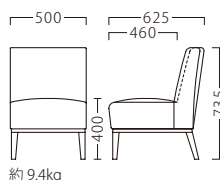

CELEBES

セレベス

ボリュームたっぷりのウッドチェア。
エントランスやカフェなど、
休息のシーンにおすすめです。

※テーブルKT775 P312をご覧ください。

セレベスイスNA
11761-A
C/レザー・デコアL-8150

セレベスイスBR
11762-A
ランク外/布・パトレ7
¥75,200

ランク	セレベスイス
A	56,800
B	60,200
C	63,200
D	66,200
E	69,200
F	72,200

塗装色

主材：フナ
座面：Sパネ

約9.4kg

※価格は全て、税抜き表記です。