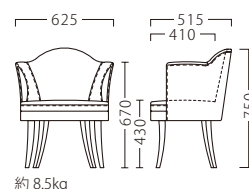

※テーブルST903・AT166 P285・320をご覧ください。

# BLOCK

ブロック

ブロックイスNA  
11308-A  
D/レザー・ノーマン2

ブロックイスBR  
11309-A  
E/布・カルドツイード02

ランク	ブロックイス
A	69,800
B	73,200
C	76,000
D	78,800
E	81,600
F	84,400

塗装色

主材：ブナ  
座面：ウェーピング

※価格は全て、税抜き表記です。 ※伸縮性の低い張地は、張り加工できない場合があります。詳しくは、担当者までお問い合わせください。