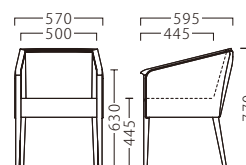

STOLE

ストール

『木部で魅せる』こだわりのアームチェア。
傾斜したアームは、起立時の補助を兼ねます。

ストールイスNA
11738-A
F/布・ラット2012

ストールイスBR
11739-A
C/レザー・マニエラL-8246

※テーブルST992・FT714 P302・327をご覧ください。

| ランク | ストールイス |
|-----|--------|
| A | 68,800 |
| B | 72,600 |
| C | 76,200 |
| D | 79,800 |
| E | 83,400 |
| F | 87,000 |

塗装色

主材：ブナ
座面：ウェーピング

約 11.1kg

※価格は全て、税抜き表記です。