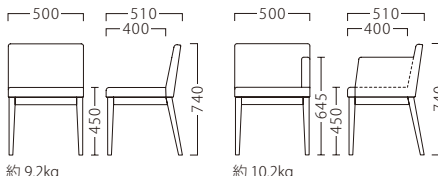

ランク	ザップイス	ザップ右・左アームイス
A	45,800	57,800
B	47,800	60,800
C	49,800	63,800
D	51,800	66,800
E	53,800	69,800
F	55,800	72,800

塗装色

NAD

BR

P138参照

主材：ブナ

約 9.2kg

約 10.2kg

# PILLAR

明瞭な木目を活かす、無駄のないフォルム。  
無地の張地を用いれば、左右兼用としてお使いいただけます。

ピラー

ピラー左アームイスNA  
11863-A

ピラー右アームイスBR  
11864-A  
C/布・クラックS-3

ピラー左アームイスBR  
11865-A

ランク	ピラー右・左アームイス
A	37,800
B	39,400
C	40,800
D	42,200
E	43,600
F	45,000