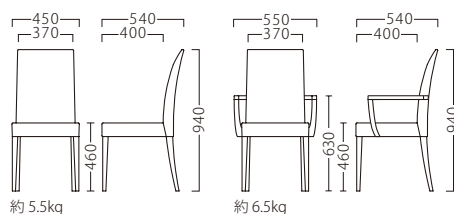

ランク	リーブルイスA	リーブルアームイスA
A	30,800	49,800
B	33,400	52,400
C	35,400	54,400
D	37,400	56,400
E	39,400	58,400
F	41,400	60,400

塗装色

主材：ブナ
座面：ウェーピング