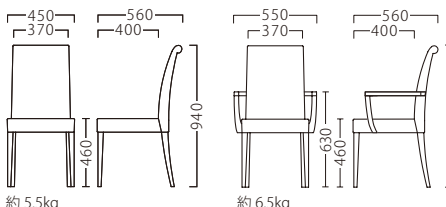

リーブルアームイスC-BR
11548-A

ランク	リーブルイスC	リーブルアームイスC
A	37,800	57,800
B	41,000	61,000
C	43,600	63,600
D	46,200	66,200
E	48,800	68,800
F	51,400	71,400

塗装色

主材：ブナ
座面：ウェーピング

※価格は全て、税抜き表記です。

WOOD
STEEL
STAND
KIDS
SOFA
STOOL
BOX
JAPANESE
TABLE
LIMITED
FABRIC