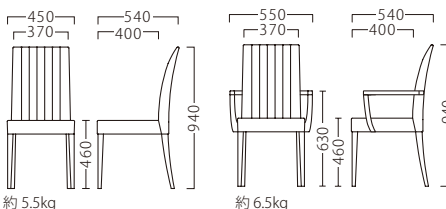

LIVRES B

キルティングを施したシンプルかつ、上品なハイバックチェア。

リーブルB

ランク	リーブルイスB	リーブルアームイスB
A	37,800	57,800
B	41,000	61,000
C	43,600	63,600
D	46,200	66,200
E	48,800	68,800
F	51,400	71,400

塗装色

主材：ブナ ※ミシンキルト仕上げ
座面：ウェーピング

LIVRES C

上部に丸みを付けた上品かつ、柔らかな印象のデザイン。

リーブルC

ランク	リーブルイスC	リーブルアームイスC
A	37,800	57,800
B	41,000	61,000
C	43,600	63,600
D	46,200	66,200
E	48,800	68,800
F	51,400	71,400

塗装色

主材：ブナ
座面：ウェーピング

※価格は全て、税抜き表記です。

WOOD
STEEL
STAND
KIDS
SOFA
STOOL
BOX
JAPANESE
TABLE
LIMITED
FABRIC