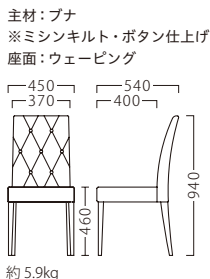

PRASI

プレージ

ボタン締め装飾の張り込みハイバックチェア。
洋風スペースをより華やかで、
ゴージャスに演出します。

プレージイスNA
11703-A
C/レザー・サンセブンL-8628

プレージイスBR
11704-A
B/レザー・パロン01

ランク	プレージイス
A	42,800
B	45,600
C	48,000
D	50,400
E	52,800
F	55,200

MARONE

使用する際、最も目につく背裏に装飾を施しました。
ローカウンターあるいは、通路側に有効な一脚です。

マローネ

マローネイスNA
11769-A
F/布・ラット2001

マローネイスBR
11770-A
C/レザー・サンセブンL-8635

ランク	マローネイス
A	47,800
B	50,800
C	53,400
D	56,000
E	58,600
F	61,200

※価格は全て、税抜き表記です。

WOOD
STEEL
STAND
KIDS
SOFA
STOOL
BOX
JAPANESE
TABLE
LIMITED
FABRIC