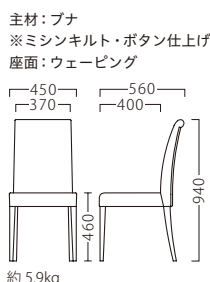

PRASI

プレージ

ボタン締め装飾の張り込みハイバックチェア。
洋風スペースをより華やかで、
ゴージャスに演出します。

プレージイスNA
11703-A
C/レザー・サンセブンL-8628

プレージイスBR
11704-A
B/レザー・パロン01

ランク	プレージイス
A	42,800
B	45,600
C	48,000
D	50,400
E	52,800
F	55,200

MARONE

使用する際、最も目につく背裏に装飾を施しました。
ローカウンターあるいは、通路側に有効な一脚です。

マローネ

マローネイスNA
11769-A
F/布・ラット2001

マローネイスBR
11770-A
C/レザー・サンセブンL-8635

ランク	マローネイス
A	47,800
B	50,800
C	53,400
D	56,000
E	58,600
F	61,200

※価格は全て、税抜き表記です。

WOOD
STEEL
STAND
KIDS
SOFA
STOOL
BOX
JAPANESE
TABLE
LIMITED
FABRIC