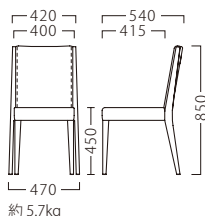

塗装色

主材: プナ
取手: ステンレス
座面: ウェービング

※価格は全て、税抜き表記です。 ※ランク表は1色張りの価格です。掲載外の2色張りにつきましては、別途見積もりさせていただきます。