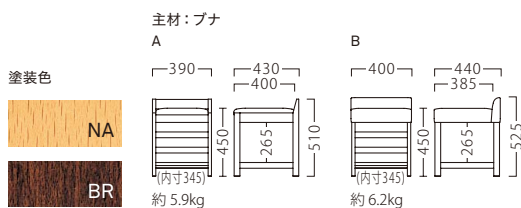

※テーブルST945・BT301 P296・321をご覧ください。

# TANAR

控えめな背もたれだけど、やっぱりあると安心。  
 圧迫感の軽減と利便性を備えたデザインです。

タナー

タナーイスA-NA  
**11900-A**  
 F/布・パールT-9293

タナーイスB-NA  
**11902-A**

タナーイスA-BR  
**11901-A**  
 C/レザー・スタイリスL-8197

タナーイスB-BR  
**11903-A**

ランク	タナーイスA	タナーイスB
A	29,800	35,800
B	30,400	37,000
C	31,000	38,000
D	31,600	39,000
E	32,200	40,000
F	32,800	41,000