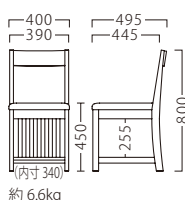

TRAILER

『縦格子』を連想する棚板は、
ゲストの荷物置きとしてお使いいただけます。

トレーラ

ランク	トレーライス
A	35,800
B	36,400
C	37,000
D	37,600
E	38,200
F	38,800

塗装色

P145参照

主材：フナ

収納にお使いいただけます。

※価格は全て、税抜き表記です。