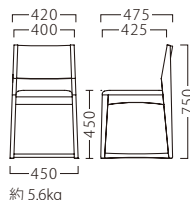

カーペット用

この製品は、カーペット上で
お使いください。

※価格は全て、税抜き表記です。 ※1台1台使用材の特性により、色の濃淡や表情に差が生じます。